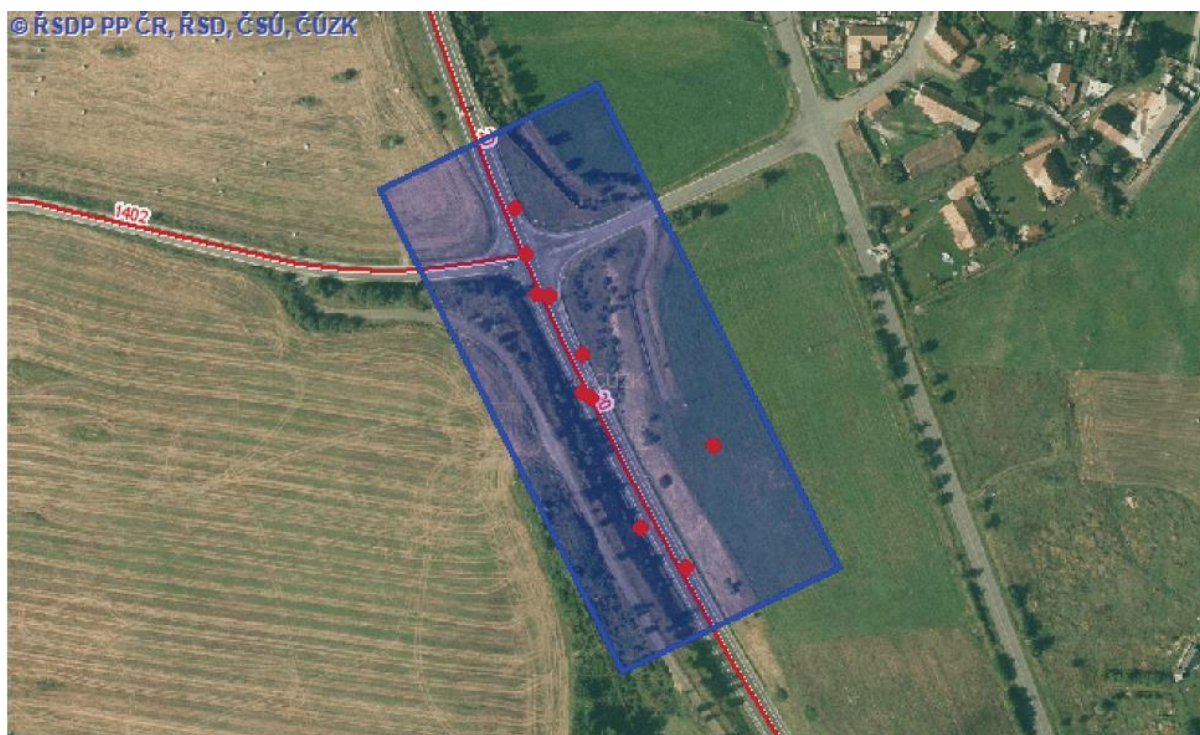

Allianz Automapa: Jihočeský kraj

5 nejzávažnějších lokalit

4.
katastr Písek
okres Písek
silnice I/20

ZOBRAZIT ONLINE MAPU A STREET VIEW
GPS: 49°17'3.325"N, 14°10'28.676"E

Červeně vyznačené body představují veškerá nehodová místa v daném úseku.

Celkový počet dopravních nehod: 7

Smrtelná zranění: 2

Těžká zranění: 3

Lehká zranění: 4