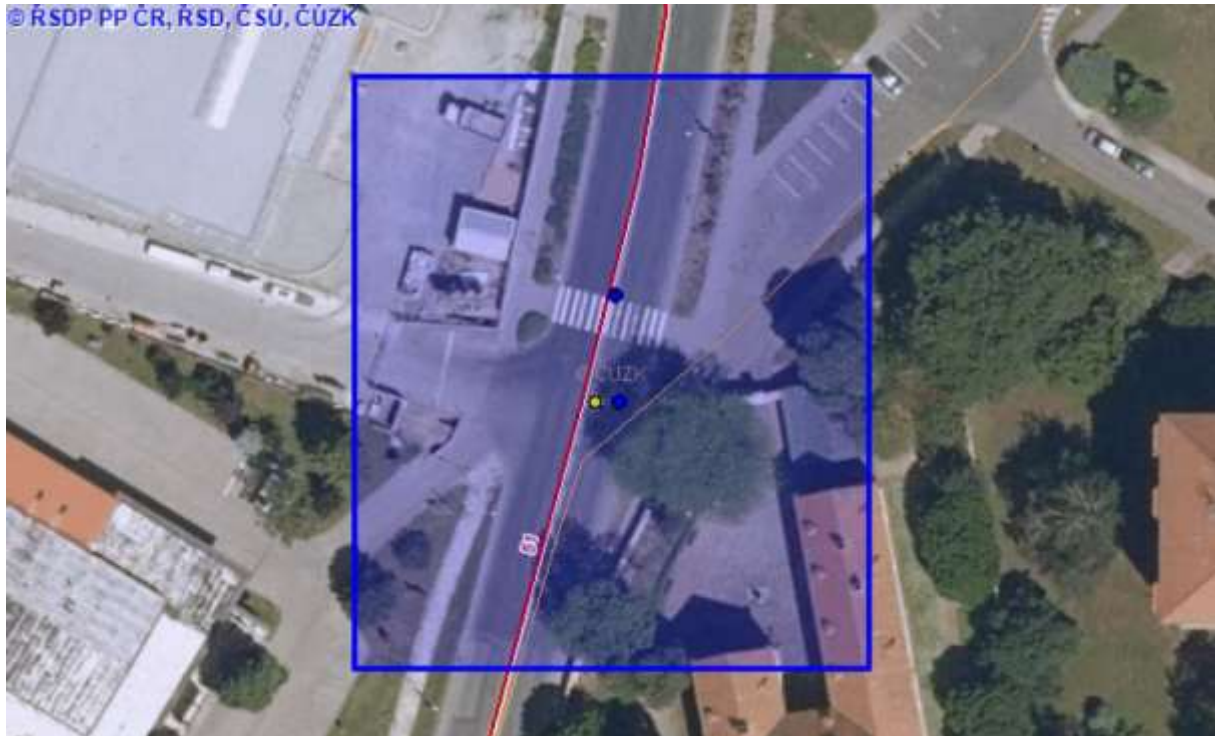

Allianz Automapa: Jihomoravský kraj

4. nejrizikovější místo v kraji
okres Hodonín, katastr Hodonín, silnice I/51

ZOBRAZIT ONLINE MAPU A STREET VIEW
GPS: 48.8470086N, 17.1268783E

Celkový počet dopravních nehod v letech 2014–2016: 3

Smrtelná zranění:	0
Těžká zranění:	2
Lehká zranění:	1