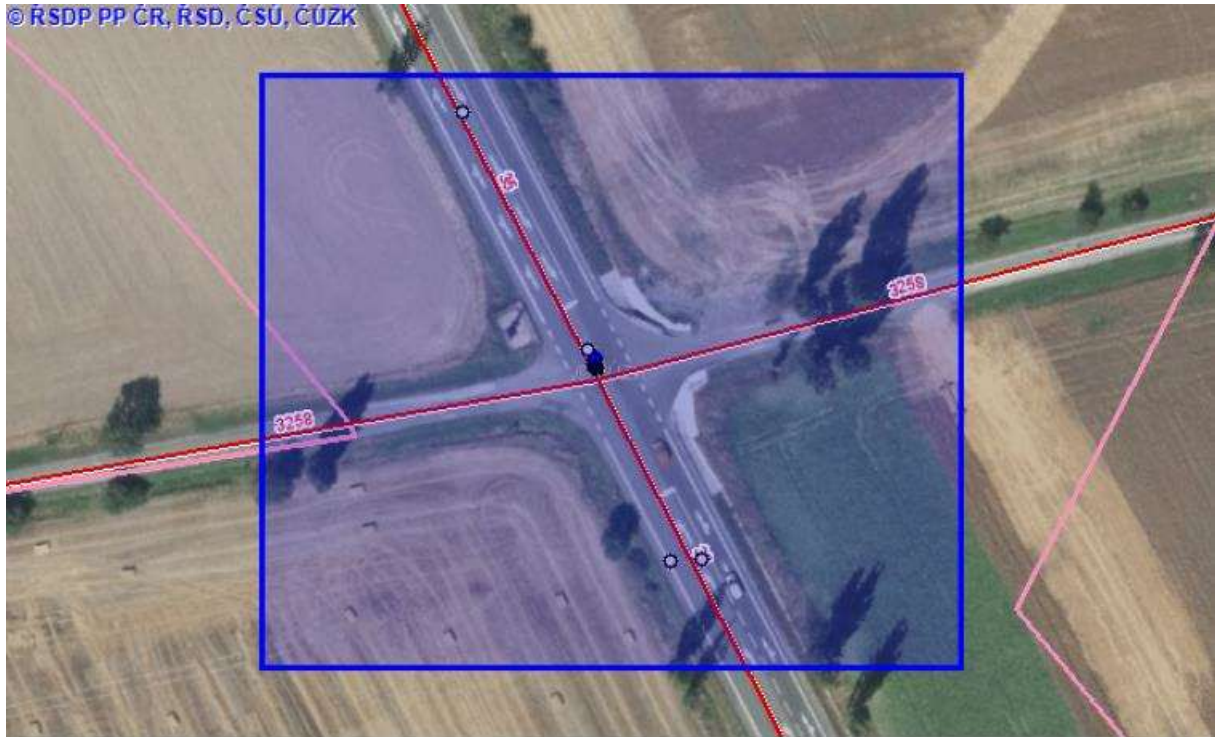

Allianz Automapa: Královéhradecký kraj

Nejrizikovější místo v kraji
okres Hradec Králové, katastr Předměřice nad Labem, silnice I/33

ZOBRAZIT ONLINE MAPU A STREET VIEW

GPS: 50.2535128N, 15.8028353E

Celkový počet dopravních nehod v letech 2014–2016: 10

Smrtelná zranění:	1
Těžká zranění:	2
Lehká zranění:	0

Allianz Automapa: Královéhradecký kraj

2. nejrizikovější místo v kraji
okres Hradec Králové, katastr Čistěves, silnice I/35

ZOBRAZIT ONLINE MAPU A STREET VIEW
GPS: 50.2868714N, 15.7199925E

4. nejrizikovější místo v kraji
okres Náchod, katastr Náchod, silnice I/33

ZOBRAZIT ONLINE MAPU A STREET VIEW
GPS: 50.4078336N, 16.1572703E

Celkový počet dopravních nehod v letech 2014–2016: 5

Smrtelná zranění:	1
Těžká zranění:	1
Lehká zranění:	0

Allianz Automapa: Královéhradecký kraj

5. nejrizikovější místo v kraji
okres Náchod, katastr Česká Skalice, silnice I/33

ZOBRAZIT ONLINE MAPU A STREET VIEW
GPS: 50.3842508N, 16.0441642E

Celkový počet dopravních nehod v letech 2014–2016: 10