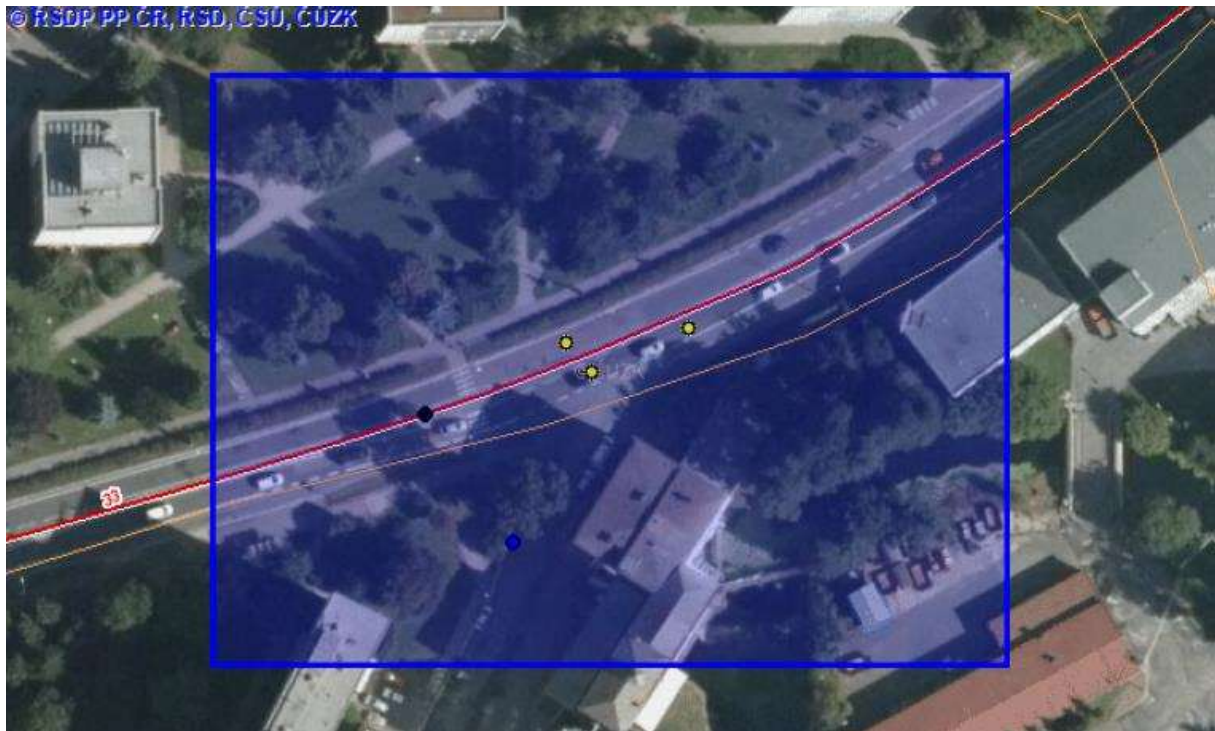

ZOBRAZIT ONLINE MAPU A STREET VIEW

GPS: 50.3373533N, 15.8917611E

Celkový počet dopravních nehod v letech 2014–2016: 3

Smrtelná zranění:	1
Těžká zranění:	1
Lehká zranění:	1

Allianz Automapa: Královéhradecký kraj

4. nejrizikovější místo v kraji
okres Náchod, katastr Náchod, silnice I/33

ZOBRAZIT ONLINE MAPU A STREET VIEW
GPS: 50.4078336N, 16.1572703E

Celkový počet dopravních nehod v letech 2014–2016: 5

Smrtelná zranění:	1
Těžká zranění:	1
Lehká zranění:	0