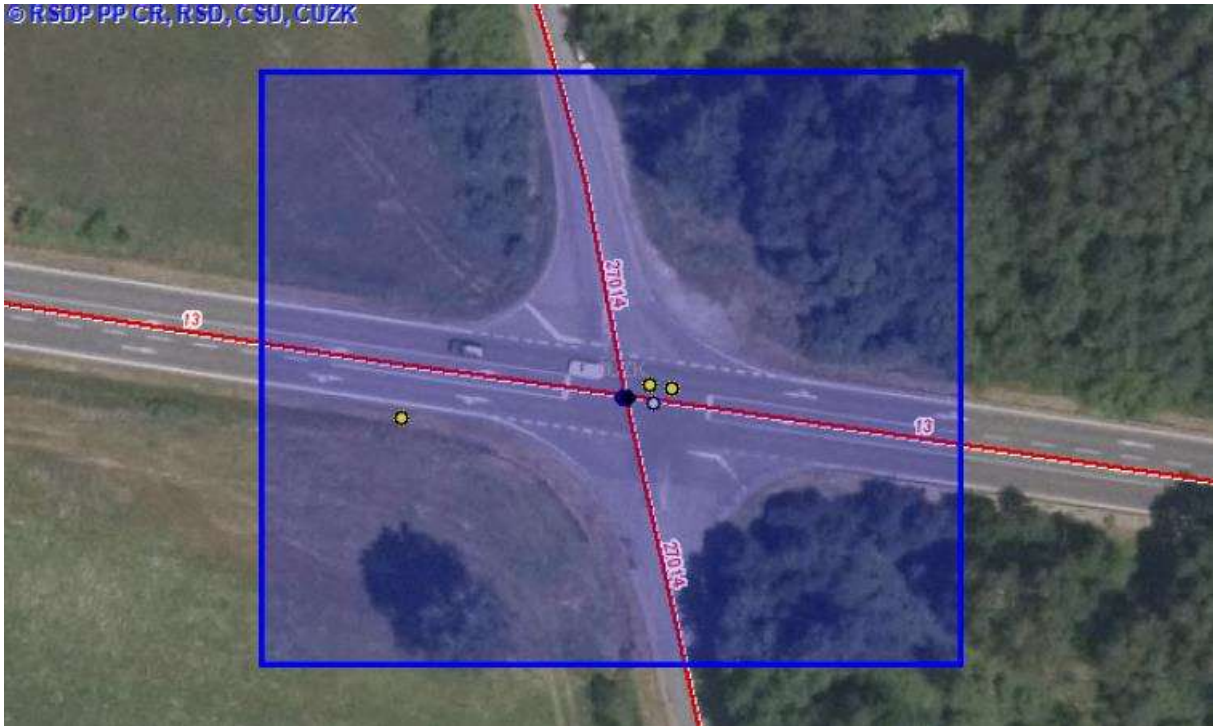

Smrtelná zranění:	1
Těžká zranění:	3
Lehká zranění:	2

Allianz Automapa: Liberecký kraj

2. nejrizikovější místo v kraji
okres Liberec, katastr Mníšek, silnice I/13

ZOBRAZIT ONLINE MAPU A STREET VIEW
GPS: 50.8248200N, 15.0466883E

Celkový počet dopravních nehod v letech 2014–2016: 7

Smrtelná zranění:	1
Těžká zranění:	2
Lehká zranění:	2

Allianz Automapa: Liberecký kraj

3. nejrizikovější místo v kraji
okres Liberec, katastr Jablonné v Podještědí, silnice I/13

ZOBRAZIT ONLINE MAPU A STREET VIEW
GPS: 50.7700050N, 14.7487244E

Celkový počet dopravních nehod v letech 2014–2016: 6

Smrtelná zranění:	1
Těžká zranění:	1
Lehká zranění:	5

Allianz Automapa: Liberecký kraj

4. nejrizikovější místo v kraji
okres Semily, katastr Ohrazenice, silnice I/10

ZOBRAZIT ONLINE MAPU A STREET VIEW

GPS: 50.5954219N, 15.1177614E

Celkový počet dopravních nehod v letech 2014–2016: 7

Smrtelná zranění:	1
Těžká zranění:	1
Lehká zranění:	0