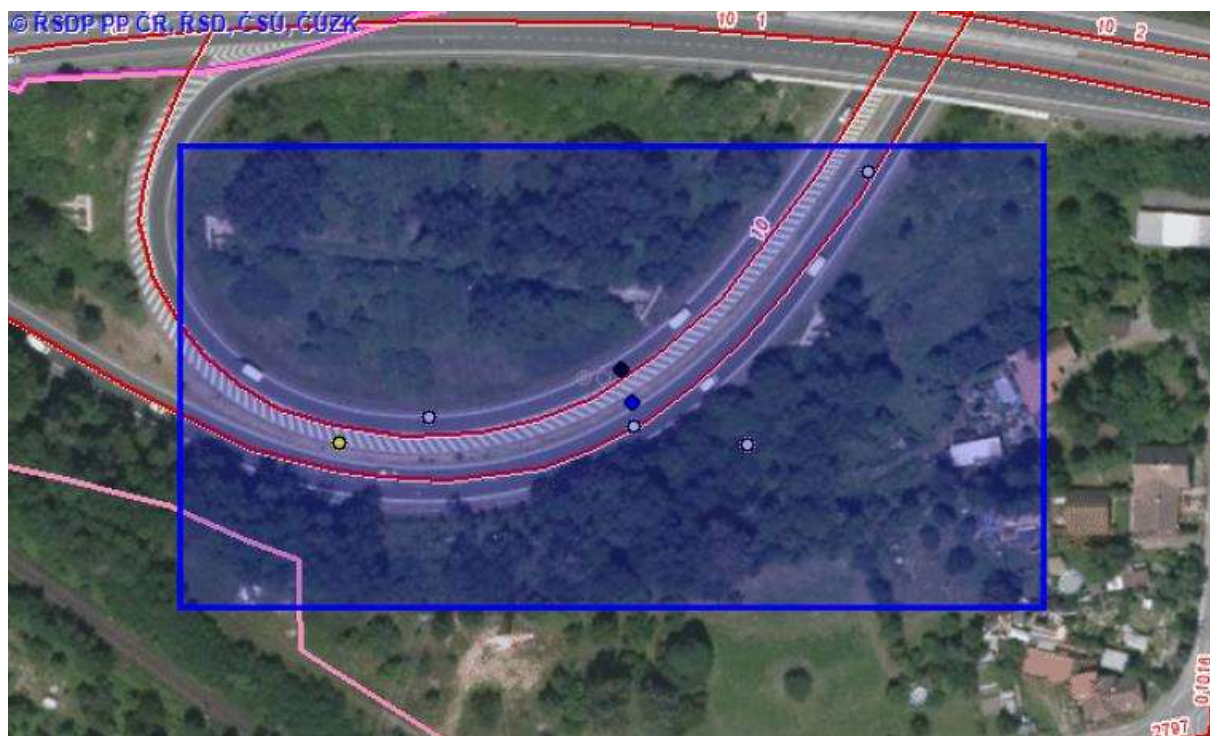

ZOBRAZIT ONLINE MAPU A STREET VIEW
GPS: 50.7700050N, 14.7487244E

Celkový počet dopravních nehod v letech 2014–2016: 6

Smrtelná zranění:	1
Těžká zranění:	1
Lehká zranění:	5

Allianz Automapa: Liberecký kraj

4. nejrizikovější místo v kraji
okres Semily, katastr Ohrazenice, silnice I/10

ZOBRAZIT ONLINE MAPU A STREET VIEW

GPS: 50.5954219N, 15.1177614E

Celkový počet dopravních nehod v letech 2014–2016: 7

Smrtelná zranění:	1
Těžká zranění:	1
Lehká zranění:	0