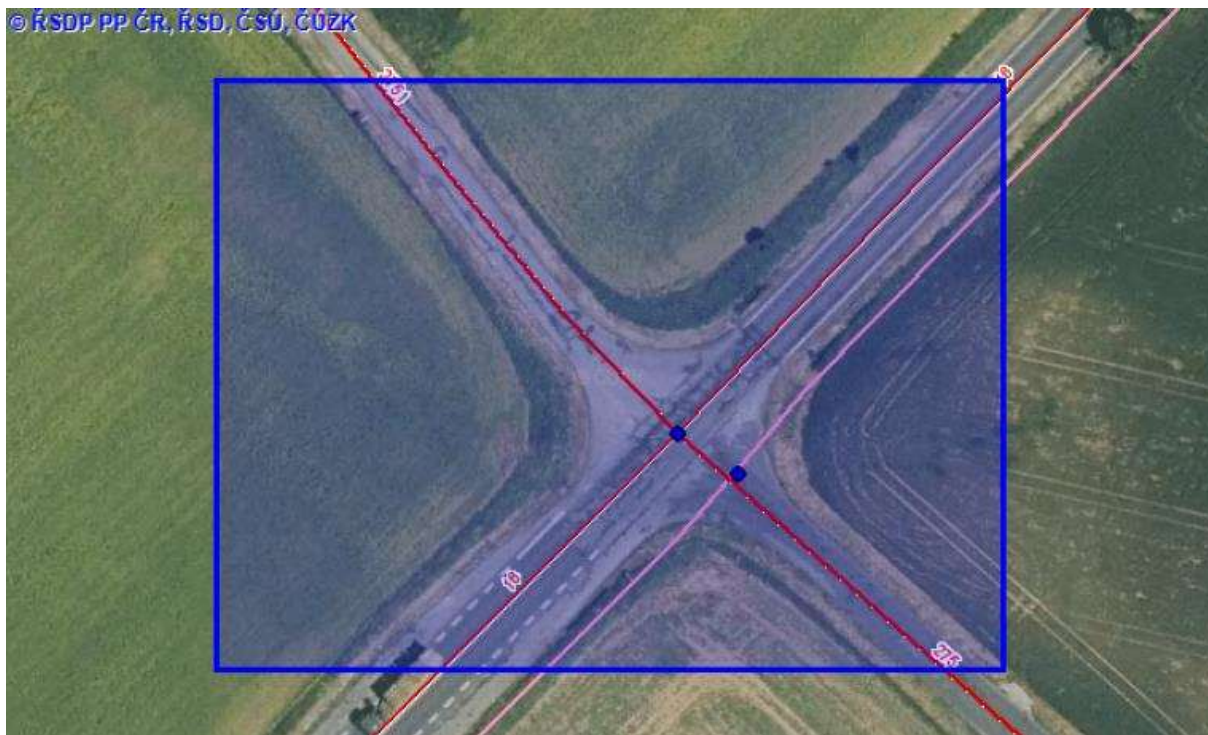

Allianz Automapa: Středočeský kraj

5. nejrizikovější místo v kraji
okres Mladá Boleslav, katastr Chotětov, silnice I/16

ZOBRAZIT ONLINE MAPU A STREET VIEW
GPS: 50.3474008N, 14.7802511E

Celkový počet dopravních nehod v letech 2014–2016: 2

Smrtelná zranění:	0
Těžká zranění:	3
Lehká zranění:	5