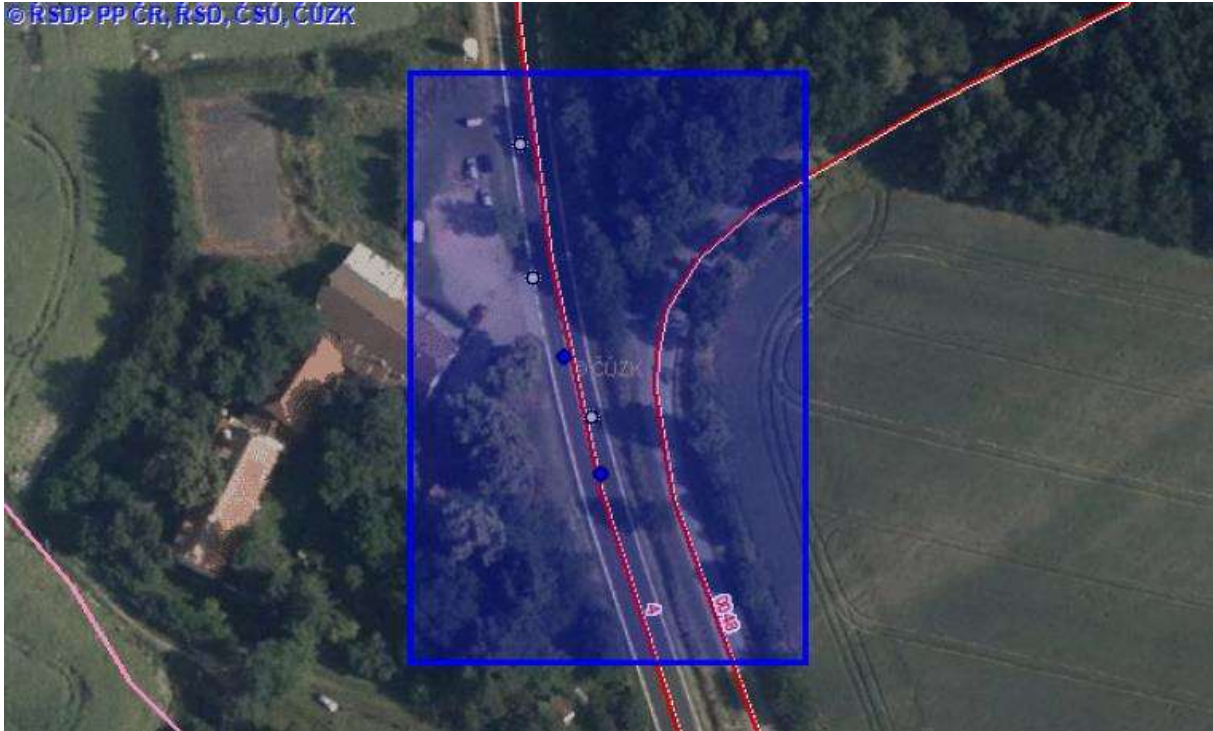

Allianz Automapa: Středočeský kraj

Nejrizikovější místo v kraji
okres Benešov, katastr Benešov, silnice I/3

ZOBRAZIT ONLINE MAPU A STREET VIEW
GPS: 49.7763639N, 14.6754544E

Celkový počet dopravních nehod v letech 2014–2016: 11

Smrtelná zranění:	1
Těžká zranění:	3
Lehká zranění:	1

Allianz Automapa: Středočeský kraj

2. nejrizikovější místo v kraji
okres Příbram, katastr Chraštice, silnice I/4

ZOBRAZIT ONLINE MAPU A STREET VIEW
GPS: 49.5830222N, 14.0715336E

ZOBRAZIT ONLINE MAPU A STREET VIEW
GPS: 50.3699119N, 14.9037319E

Celkový počet dopravních nehod v letech 2014–2016: 9

Smrtelná zranění:	1
Těžká zranění:	3
Lehká zranění:	2

Allianz Automapa: Středočeský kraj