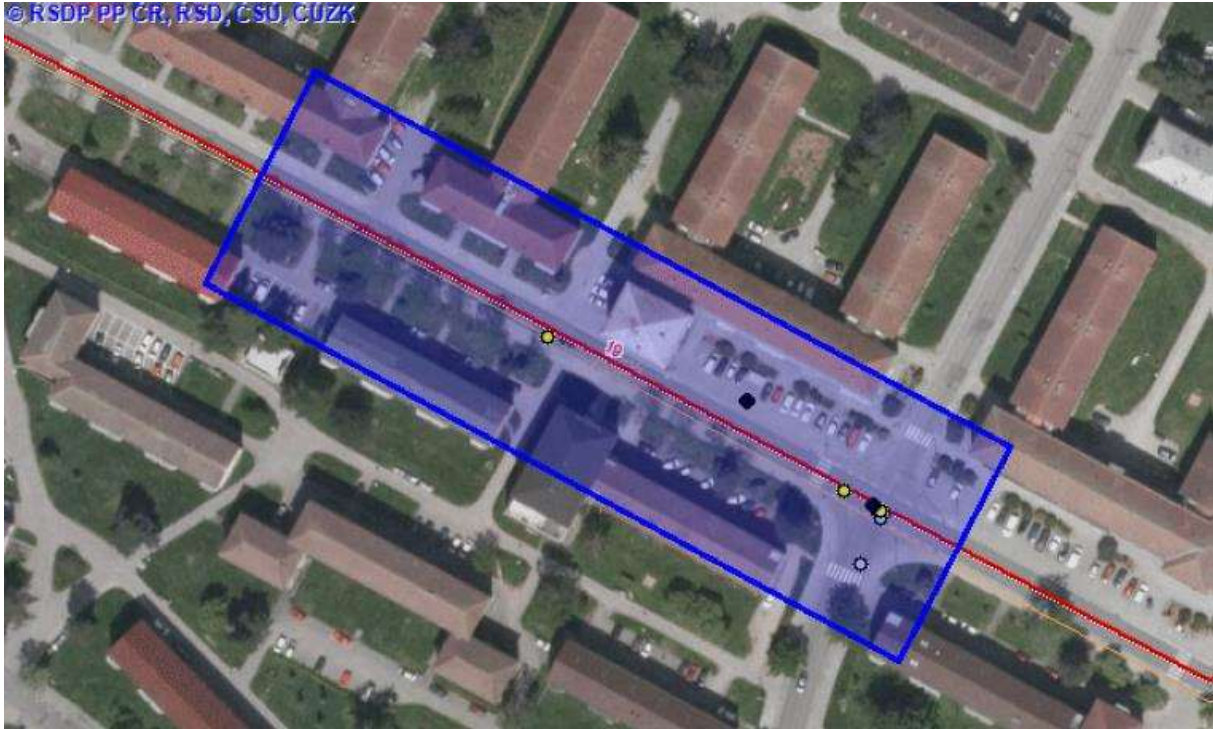

Allianz Automapa: Vysočina

Nejrizikovější místo v kraji
okres Žďár nad Sázavou, katastr Žďár nad Sázavou, silnice I/19

ZOBRAZIT ONLINE MAPU A STREET VIEW
GPS: 49.5644108N, 15.9300203E

Celkový počet dopravních nehod v letech 2014–2016: 9

Smrtelná zranění:	2
Těžká zranění:	0
Lehká zranění:	0

Allianz Automapa: Vysočina

2. nejrizikovější místo v kraji
okres Havlíčkův Brod, katastr Havlíčkův Brod, silnice I/34

ZOBRAZIT ONLINE MAPU A STREET VIEW
GPS: 49.6138414N, 15.5892617E

Celkový počet dopravních nehod v letech 2014–2016: 3

Smrtelná zranění:	1
Těžká zranění:	1
Lehká zranění:	0

Allianz Automapa: Vysočina

3. nejrizikovější místo v kraji
okres Havlíčkův Brod, katastr Ždírec nad Doubravou, silnice I/34

ZOBRAZIT ONLINE MAPU A STREET VIEW
GPS: 49.699116N, 15.814754E

Celkový počet dopravních nehod v letech 2014–2016: 14

Smrtelná zranění:	0
Těžká zranění:	2
Lehká zranění:	4

Allianz Automapa: Vysočina

4. nejrizikovější místo v kraji
okres Jihlava, katastr Vřlanec, okres Jihlava, silnice I/38