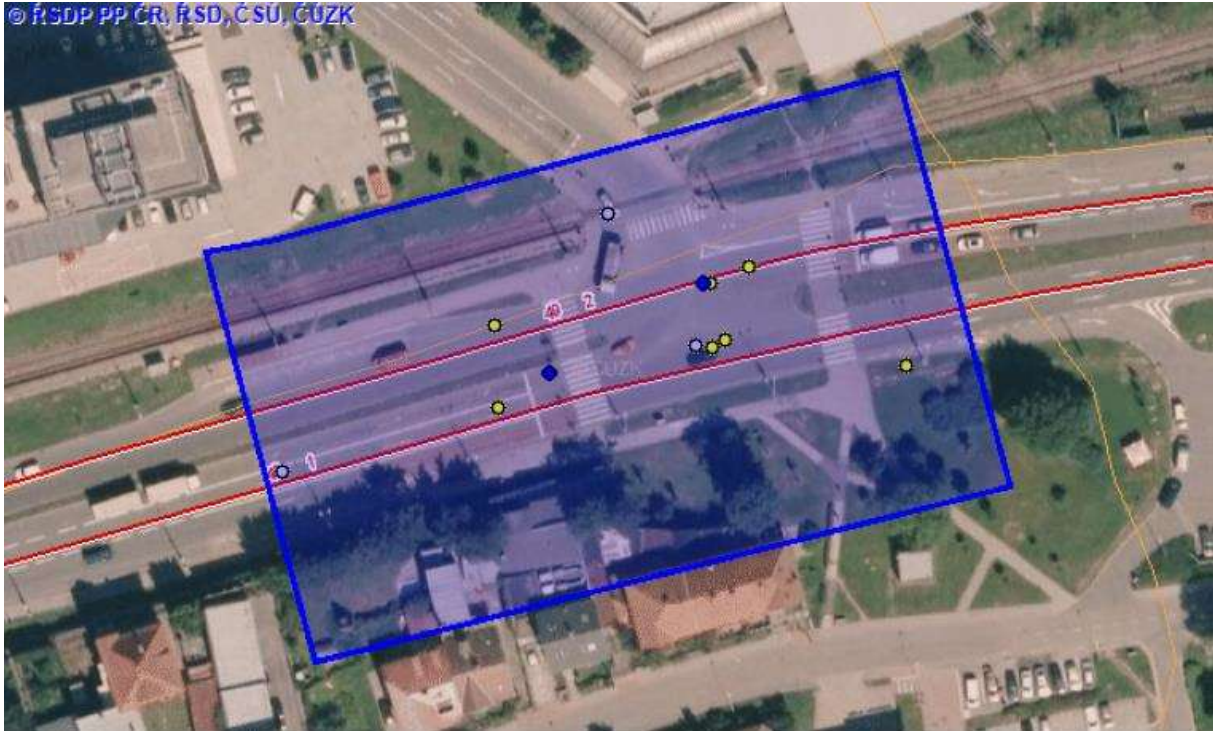

Allianz Automapa: Zlínský kraj

4. nejrizikovější místo v kraji
okres Zlín, katastr Zlín, silnice I/49

ZOBRAZIT ONLINE MAPU A STREET VIEW
GPS: 49.2199147N, 17.6413581E

Celkový počet dopravních nehod v letech 2014–2016: 12

Smrtelná zranění:	0
Těžká zranění:	2
Lehká zranění:	3