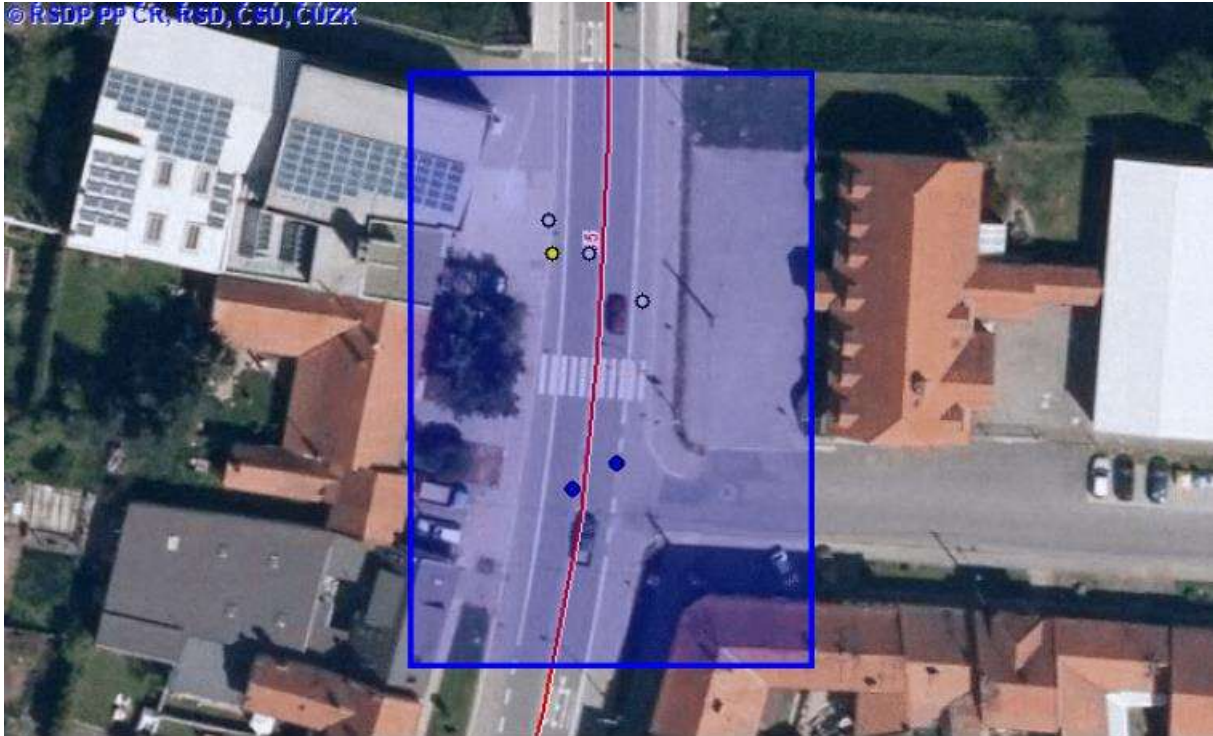

## Allianz Automapa: Zlínský kraj

5. nejrizikovější místo v kraji  
okres Uherské Hradiště, katastr Kunovice, silnice I/55

ZOBRAZIT ONLINE MAPU A STREET VIEW  
GPS: 49.0451608N, 17.4679586E

**Celkový počet dopravních nehod v letech 2014–2016: 6**