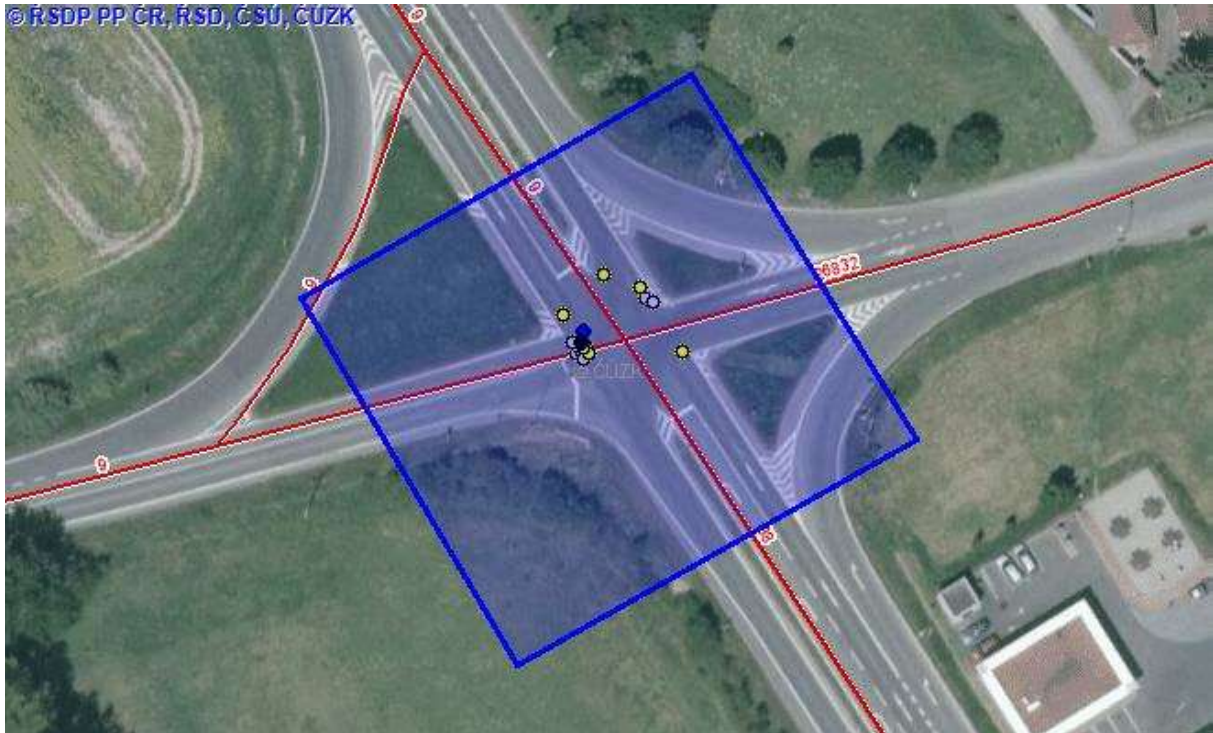

[ZOBRAZIT ONLINE MAPU A STREET VIEW](#)

GPS: 50.7700042N, 14.7487217E

Celkový počet dopravních nehod v letech 2015–2017: 6

Smrtelná zranění:	1
Těžká zranění:	1
Lehká zranění:	5

Allianz Automapa: Liberecký kraj

4. nejrizikovější místo v kraji
okres Česká Lípa, katastr Jestřebí, silnice I/9

[ZOBRAZIT ONLINE MAPU A STREET VIEW](#)

[GPS: 50.6079639N, 14.5815725E](#)

Celkový počet dopravních nehod v letech 2015–2017: 15

Smrtelná zranění:	1
Těžká zranění:	1
Lehká zranění:	1

Allianz Automapa: Liberecký kraj

5. nejrizikovější místo v kraji
okres Semily, katastr Ohrazenice, silnice I/10

[ZOBRAZIT ONLINE MAPU A STREET VIEW](#)

[GPS: 50.5953619N, 15.1170964E](#)

Celkový počet dopravních nehod v letech 2015–2017: 7

Smrtelná zranění:	1
Těžká zranění:	1
Lehká zranění:	0