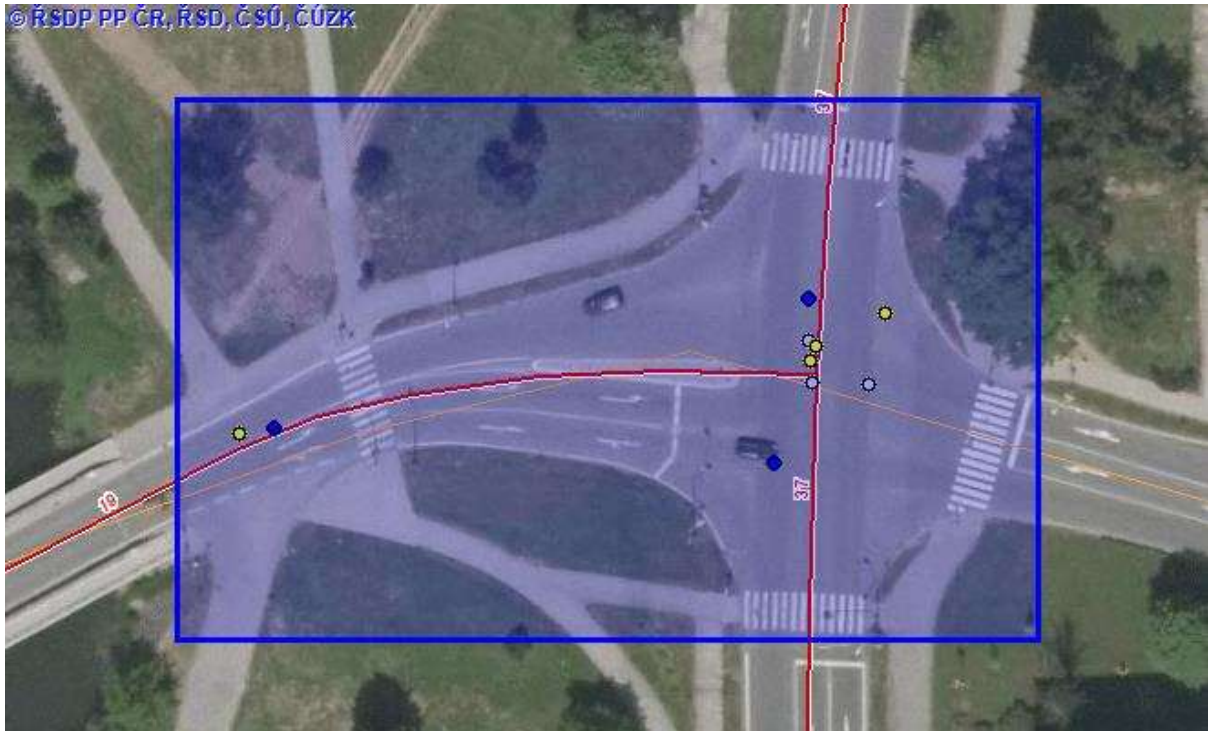

Smrtelná zranění:	0
Těžká zranění:	6
Lehká zranění:	9

Allianz Automapa: Vysočina

2. nejrizikovější místo v kraji
okres Havlíčkův Brod, katastr Ždírec nad Doubravou, silnice I/34

[ZOBRAZIT ONLINE MAPU A STREET VIEW](#)

[ZOBRAZIT ONLINE MAPU A STREET VIEW](#)

[GPS: 49.5653769N, 15.9391383E](#)

Celkový počet dopravních nehod v letech 2015–2017: 10

Smrtelná zranění:	0
Těžká zranění:	3
Lehká zranění:	0

Allianz Automapa: Vysočina

4. nejrizikovější místo v kraji
okres Havlíčkův Brod, katastr Golčův Jeníkov, silnice I/38

[ZOBRAZIT ONLINE MAPU A STREET VIEW](#)

[GPS: 49.8158653N, 15.4660839E](#)

Celkový počet dopravních nehod v letech 2015–2017: 4

GPS: [49.6133211N, 15.9314103E](#)

Celkový počet dopravních nehod v letech 2015–2017: 2

Smrtelná zranění:	0
Těžká zranění:	2
Lehká zranění:	0