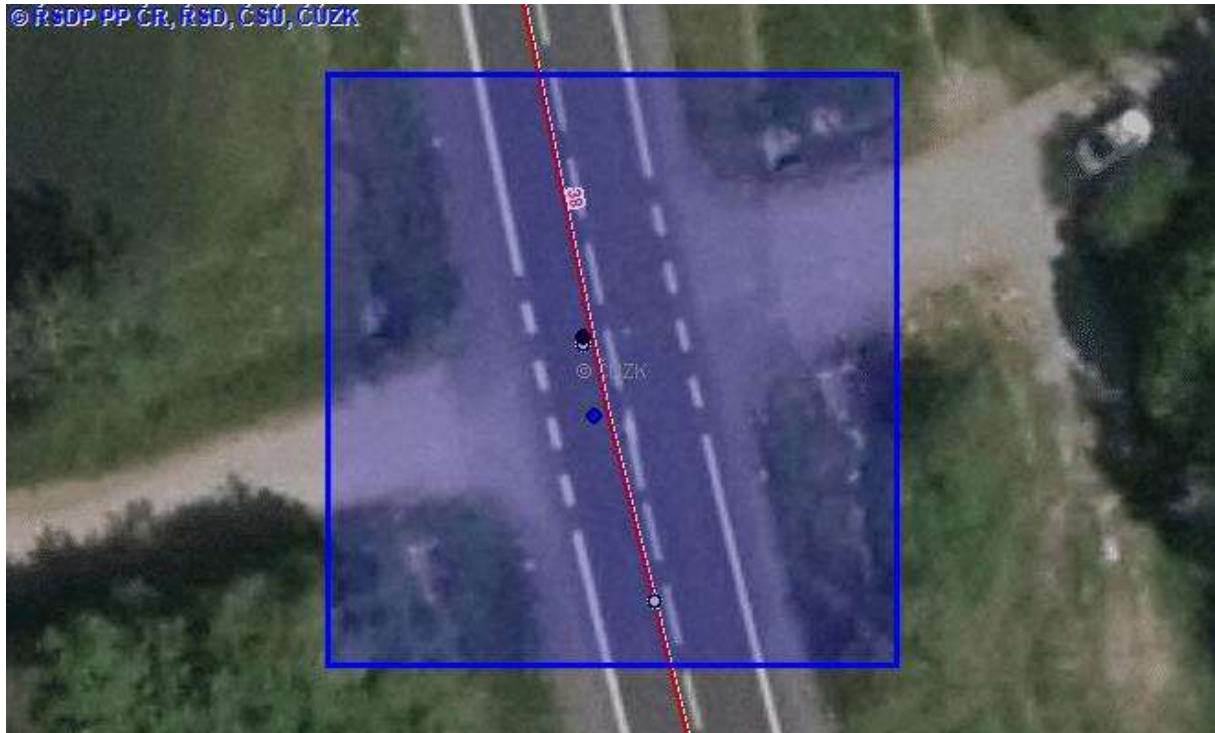

[ZOBRAZIT ONLINE MAPU A STREET VIEW](#)

[GPS: 49.5653769N, 15.9391383E](#)

Celkový počet dopravních nehod v letech 2015–2017: 10

Smrtelná zranění:	0
Těžká zranění:	3
Lehká zranění:	0

Allianz Automapa: Vysočina

4. nejrizikovější místo v kraji
okres Havlíčkův Brod, katastr Golčův Jeníkov, silnice I/38

[ZOBRAZIT ONLINE MAPU A STREET VIEW](#)

[GPS: 49.8158653N, 15.4660839E](#)

Celkový počet dopravních nehod v letech 2015–2017: 4

GPS: [49.6133211N, 15.9314103E](#)

Celkový počet dopravních nehod v letech 2015–2017: 2

Smrtelná zranění:	0
Těžká zranění:	2
Lehká zranění:	0