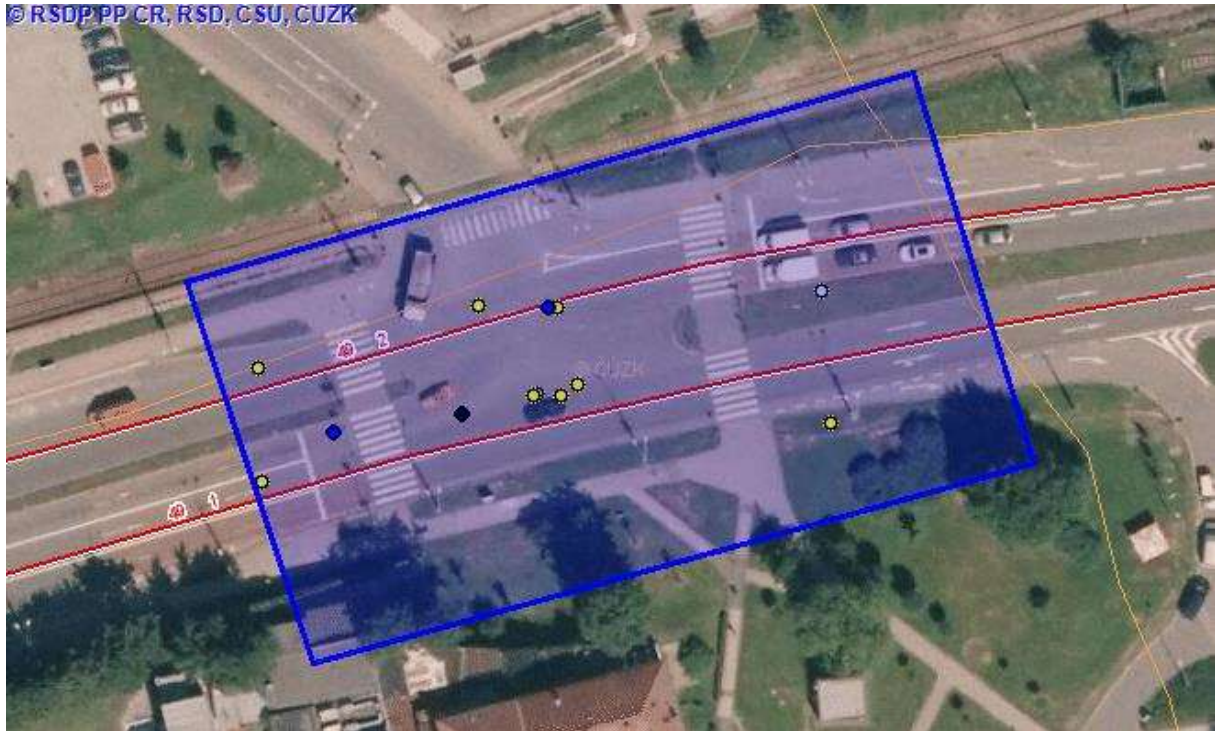

Allianz Automapa: Zlínský kraj

3. nejrizikovější místo v kraji
okres Zlín, katastr Zlín, silnice I/49

[ZOBRAZIT ONLINE MAPU A STREET VIEW](#)

[GPS: 49.2199083N, 17.6413647E](#)

Celkový počet dopravních nehod v letech 2015–2017: 13

Smrtelná zranění:	1
Těžká zranění:	2
Lehká zranění:	3