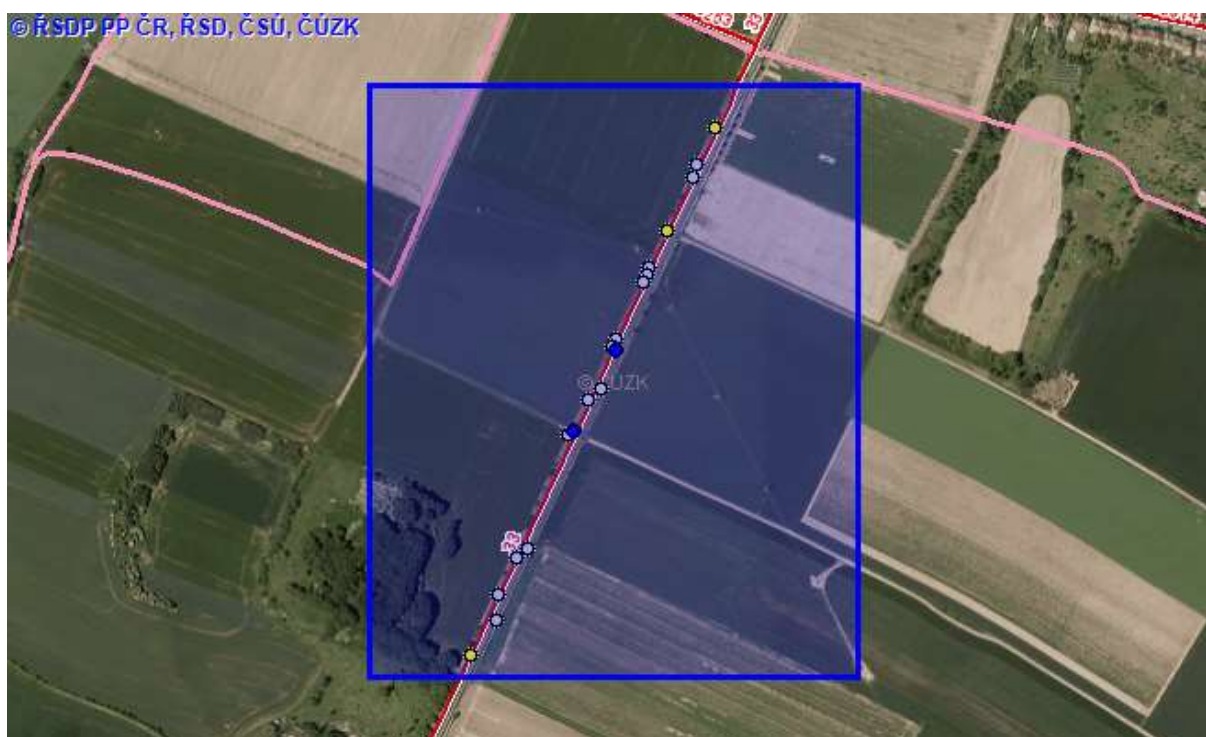

## 5 nejzávažnějších lokalit v letech 2013 – 2015

2.

katastr Předměřice nad Labem, Hradec Králové, okres Hradec Králové,  
silnice I/33

ZOBRAZIT ONLINE MAPU A STREET VIEW

GPS: 50.2475542N, 15.7992947E

Barevně vyznačené body představují veškerá nehodová místa v daném úseku.

## 5 nejzávažnějších lokalit v letech 2013 – 2015

3.

katastr Česká Skalice, Říkov, okres Náchod  
silnice I/33

ZOBRAZIT ONLINE MAPU A STREET VIEW

GPS: 50.3868089N, 16.0270981E

Barevně vyznačené body představují veškerá nehodová místa v daném úseku.

## 5 nejzávažnějších lokalit v letech 2013 – 2015

5.

katastr Náchod, okres Náchod

silnice I/33

ZOBRAZIT ONLINE MAPU A STREET VIEW

GPS: 50.4135433N, 16.1655444E

Barevně vyznačené body představují veškerá nehodová místa v daném úseku.