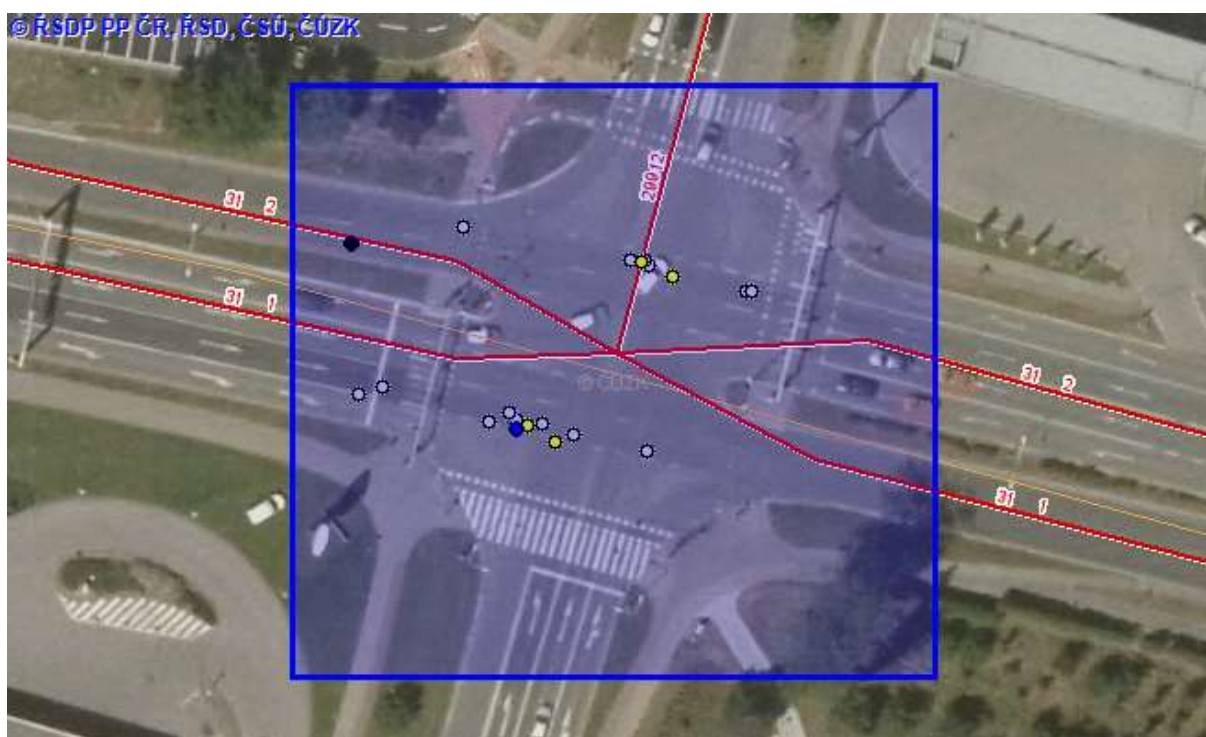

## 5 nejzávažnějších lokalit v letech 2013 – 2015

4.

katastr Hradec Králové, okres Hradec Králové  
silnice I/31

ZOBRAZIT ONLINE MAPU A STREET VIEW

GPS: 50.2173489N, 15.8330047E

Barevně vyznačené body představují veškerá nehodová místa v daném úseku.

## 5 nejzávažnějších lokalit v letech 2013 – 2015

5.

katastr Náchod, okres Náchod

silnice I/33

ZOBRAZIT ONLINE MAPU A STREET VIEW

GPS: 50.4135433N, 16.1655444E

Barevně vyznačené body představují veškerá nehodová místa v daném úseku.